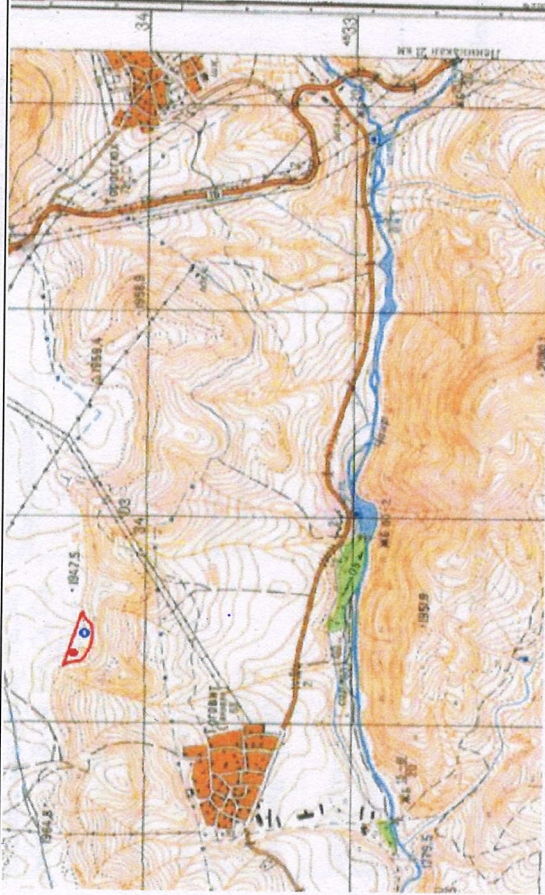

ՄՇՏԱՐԻՏԱՐԿՈՒՄՆԵՐԻ ԱՐԴՅՈՒՆՔՆԵՐԻ ՎԵՐԱԲԵՐՅԱԼ ԵՌԱՍՄՅԱԿԱՅԻՆ ՀԱՂՈՂՈՒՄՆԵՐ (2025թ.-ի 2-րդ եռ.)

Մշտադիտարկումների օբյեկտը	Մշտադիտարկումների վայրը	Ցուցանիշը	Մշտադիտարկումների տեսակը	Հաճախականությունը	Արդյունքը
Մթնոլորտային օդ	Բացահանքի տարածք, ճանապարհներ, արտադրական տարածք	Հանքանոշի այդ թվում՝ կախյալ մասնիկներ (PM10 և PM2.5)	նմուշի լաբորատոր հետազոտություն	Շաբաթական 1 անգամ եռամսյակային ամփոփ	Փոշի անօրգանական - 1.5 ս/եռ Կախյալ մասնիկներ - 0.0435 ս/եռ Սծխածնի օքսիդ - 0.279 ս/եռ Ազոտի օքսիդներ - 0.542 ս/եռ Սծխաջրածիններ - 0.02 ս/եռ
Հողային ծածկույթ	Արտադրական նրապարակ, հանքի տարածք	Հողերի քիմիական (pH, կատիոնափոխանական հատկությունները, էլեկտրահաղորդականության հատկանիշներ, մետաղների պարունակությունը՝ Fe, Ba, Mn, Zn, Sr, B, Cu, Mo, Cr, Co, Hg, As, Pb, Ni, V, Sb, Se), հողերում նավթամթերքների պարունակությունը	նմուշառում, նմուշի լաբորատոր հետազոտություն	Տարեկան 1 անգամ	Cr - 6 մգ/կգ Ni - 4 մգ/կգ Zn - 23 մգ/կգ Pb - 32 մգ/կգ Co - 5 մգ/կգ V - 150 մգ/կգ  Mn - 60 մգ/կգ Sb - 4.5 մգ/կգ Cu - 3 մգ/կգ pH - 7
Վայրի բնություն, կենսամթերքային, կարմիր գրքում ընդգրկված, էմբեմիկ տեսակներ	Ընդերքօգտագործման տարածք և հարակից շրջան	Տարածքին բնորոշ վայրի բնություն ներկայացուցիչների նկարագրություն	Հաշվառում, նկարագրություն,	Տարին 1 անգամ	Ընկերության գործունեության արդյունքում կենսաբազմազանության վրա ազդեցություն չի արձանագրվել
Աղուկ և թրթռում	Արտադրական տարածք	ՇՄԱԳ հաշվետվության նորմաներ	Գործիքային չափում	Շատ մշտադիտարկումների պլանի	80 ԴԲԱ

**Օդի նմուշառում**

Նմուշառման կետ	x	y	z
Արտադրական տարածք	8402315	4534288	1938

**Հողի նմուշառում**

Նմուշառման կետ	x	y	z
Արտադրական տարածք	8402212	4534351	1938

- Մթնոլորտային օդի դիտակետ
- Հողային ծածկույթի դիտակետ